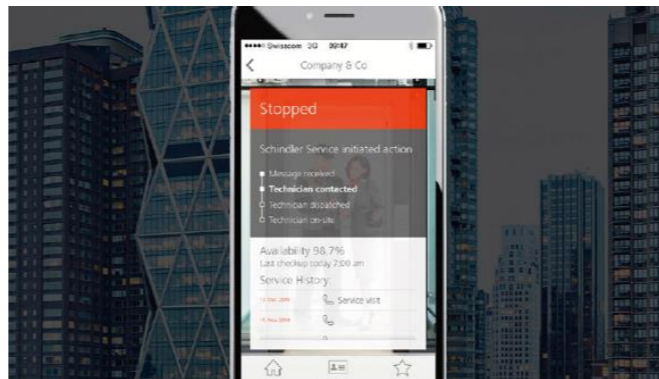

Schindler Dashboard

Portfolio-Zusammenfassung

Objekte	Stesse	Ort	Anlagen-Nr.	Anlagenstatus	Anzahl CSK	Rahmenvertrag	Dokumenten-Nr.	Typ
Alte Landstrasse 130	Thalwil	10085029	FT EG	●	0	MSB	32417822	Fahrtrappe
Alte Landstrasse 130	Thalwil	10085031	FT 1. OG - 1. OG	●	0	MSB	32418726	Fahrtrappe
Mattenhofweg 1b	Wohlen AG	10087223	AP	●	0	MSB	32420850	Getriebeloser Aufzug
Alte Landstrasse 24	Horgen	10082093	LG	●	0	MSB	31723021	Hydraulischer Aufzug
Untere Bahnhofstr. 21	Rapperswil SG	10083029	FT 900AE	●	0	MSB	31723699	Fahrtrappe
Untere Bahnhofstr. 21	Rapperswil SG	10083041	FT 900AE	●	0	MSB	31723699	Fahrtrappe
Bahnhofstrasse 30	Wetzikon	10085083	AL	●	0	MSB	31734953	Getriebeloser Aufzug
Mattenhofweg 1c	Wohlen AG	10087224	AP	●	0	MSB	32420850	Getriebeloser Aufzug
Mattenhofweg 1c	Wohlen AG	10087229	AP	●	0	MSB	32411209	Getriebeloser Aufzug
Zürcherstrasse 4	Rüschlikon	10421163	AL	●	1	MSB	31723986	Getriebeloser Aufzug
Zürcherstrasse 4	Rüschlikon	10421163-1	AL	●	1	MSB	31723985	Getriebeloser Aufzug
Blaulohstrasse 3	Zürich	1008012001	AP Migros-Platzpark	●	0	MSB	31726342	Hydraulischer Aufzug
Narissenstrasse 21	Zürich	1008012002	AL	●	0	MSB	31726726	Getriebeaufzug

Infos portefeuille ou installations