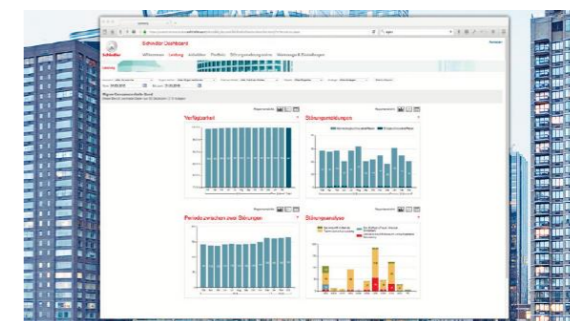

Activités sur vos installations

Portfolio-Zusammenfassung

Objekte	Stesse	Ort	Anlagen No.	Beschr.	Anlagenstatus	Rahmenvertrag	Dokumenten-Nr.	Typ	Ha
Alte Landstrasse 130	Thalwil	10085029	FT EG		●	MSB	32417822	Fahrtrappe	SC
Alte Landstrasse 130	Thalwil	10085031	FT 1. OG - 1. OG		●	MSB	32418726	Fahrtrappe	SC
Mattenhofweg 1b	Wohlen AG	10087223	AP		●	MSB	32420850	Getriebeloser Aufzug	SC
Alte Landstrasse 24	Horgen	10082093	LG		●	MSB	31723021	Hydraulischer Aufzug	DI
Untere Bahnhofstr. 21	Rapperswil SG	10083029	FT 900AE		●	MSB	31723699	Fahrtrappe	SC
Untere Bahnhofstr. 21	Rapperswil SG	10083041	FT 900AE		●	MSB	31723699	Fahrtrappe	SC
Bahnhofstrasse 30	Wetzikon	10085083	AL		●	MSB	31734953	Getriebeloser Aufzug	SC
Mattenhofweg 1c	Wohlen AG	10087224	AP		●	MSB	32420850	Getriebeloser Aufzug	SC
Mattenhofweg 1c	Wohlen AG	10087229	AP		●	MSB	32411209	Getriebeloser Aufzug	SC
Zürcherstrasse 4	Rüschlikon	10421163	AL		●	MSB	31723986	Getriebeloser Aufzug	SC
Zürcherstrasse 4	Rüschlikon	10421163-1	AL		●	MSB	31723985	Getriebeloser Aufzug	SC
Blaulohstrasse 3	Zürich	1008012001	AP Migros-Platzpark		●	MSB	31726342	Hydraulischer Aufzug	SC

Statut